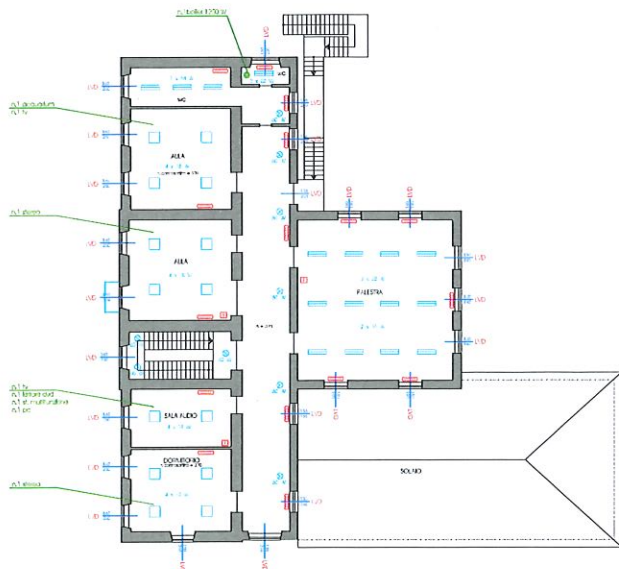

STATO ATTUALE_Pianta piano primo
scala 1:200

LEGENDA

- punti luce vapori di sodio
- punti luce basso consumo
- punti luce a incandescenza
- punti luce ologeno
- punti luce neon
- condizionatore
- apparecchi elettrici
- ventili-elettr
- ventilconvettori elettrici
- boiler elettrico
- quadro elettrico
- caldaia
- caldaia termico+acs
- radiatori
- radiatori e ventilconvettori
- corpi scaldanti a gas autonomi
- radiatori con valvola termostatica
- STUFA
- Stufa
- Aeroter
- Aerotermini
- termostati
- antifurto
- LVS
- legno vetro singolo
- LVD
- legno vetro doppio
- AVS
- alluminio vetro singolo
- AVD
- alluminio vetro doppio
- AVT
- alluminio vetro triplo, doppia camera
- PVC VS
- PVC vetro singolo
- PVC VD
- PVC vetro doppio
- MVS
- metallo vetro singolo