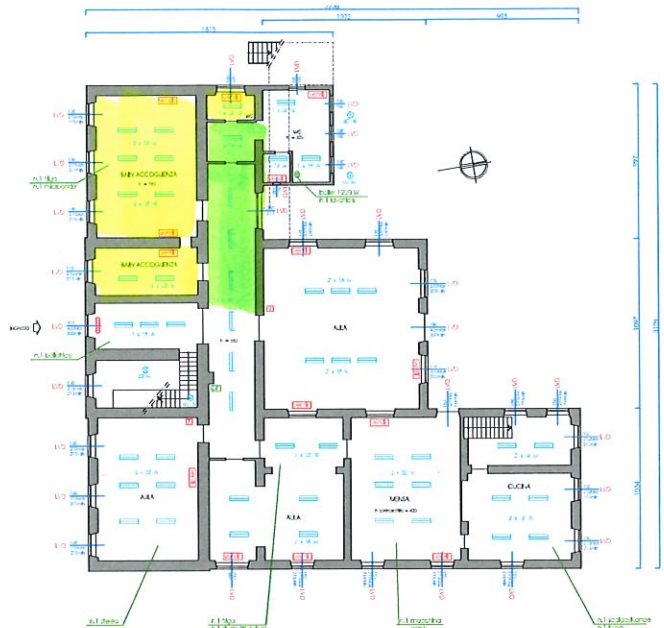

AUDIT ENERGETICO
EDIFICI DI PROPRIETA' COMUNALE

SCUOLA INFANZIA
CAPOLUOGO "UMBERTO I"

misura 2 anno 2013

codice
Verz/06

committente:

Slg. Sindaco:
Giovanni Carlo Panero

tecnico incaricato:

Ing. Federico Iozzo
Via Marengo, 95
12073 Ceva

data:
Giugno 2014

scala allegato
1:200 3

oggetto
Stato attuale: planimetrie

STATO ATTUALE_Pianta piano rialzato
scala 1:200